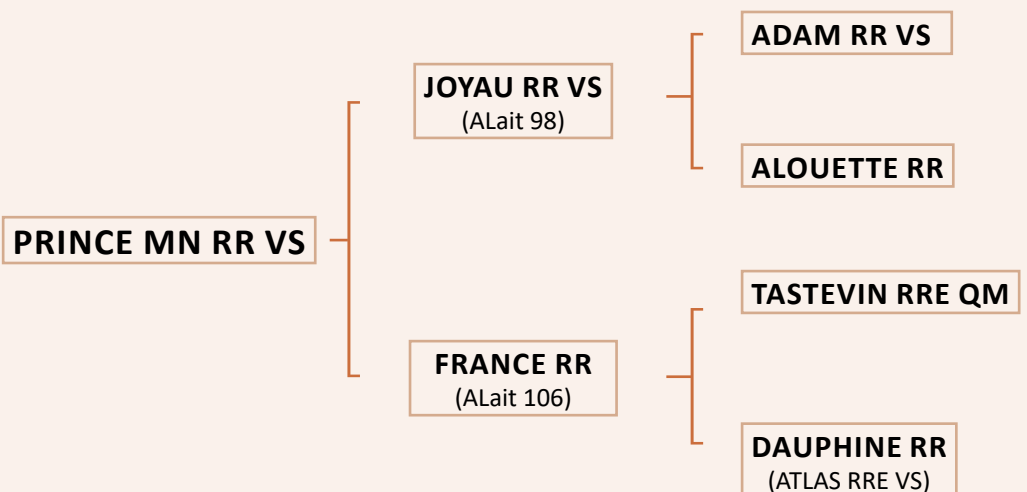

PRINCE MN RR VS

FR 19 42 04 44 65

Né le 14/02/2019 au Gaec Monerie A & F (19)

Propriétaire : Gaec Delage (87)

[NOUVEAUTÉ]
2023 - 2024

LONGUEUR - BASSIN
PROFONDEUR
FINESSE - QM

LES + GÉNOMIQUES

CR 10 + / DS 9 / DM 7

AV 7 / OP 10

		
<p>Ex RJ à Lanaud (L4-2019)</p> <ul style="list-style-type: none"> • Volume, harmonie, rectitude parfaite, finesse, ouverture de bassin, • Utilisé sur vaches et sur génisses, • Production de type mixte-lourde très complète et performante en mâles comme en femelles avec des bassins carrés, plats et très ouverts ! • Une production qui s'est déjà grandement illustrée sur les rings ! 	<p>Ex RJ in Lanaud (L4-2019)</p> <ul style="list-style-type: none"> • Volume, harmony, perfect top lines, finesse, wide plates, • Used on cows and heifers, • Very complete and efficient mixed-heavy production in both males and females with square, flat and very wide back hand! • A production that has already greatly illustrated itself on the show rings! 	<p>Ex RJ a Lanaud (L4-2019)</p> <ul style="list-style-type: none"> • Volumen, armonía, rectitud perfecta, finura, anchuras de grupa, • Utilizado sobre vacas y novillas, • ¡Producción mixta-pesada muy completa y potente tanto en machos como en hembras con grupas, planas y muy abiertas! • ¡Una producción que ya se ha destacado en los rings!

INFORMATIONS TECHNIQUES

INDEX IBOVAL 2023-01

IFNAIS	95
CRsev	109
DMsev	104
DSsev	113
ALait	99
AVEL	116
FOS	91
ISEVR	108
IVMAT	109

GÉNÉALOGIE

PRINCE MN RR VS

SA PRODUCTION

73 produits nés au 15/09/2023 au Gaec Delage (87),
dont 3 RJ, 1 Espoir et 1 RCV !

SPOT à l'Earl Lemesle (49).

Soeur d'OBIWAN RRE par PRINCE MN.

SENNA RJ vendu à la L1-2022 à Alexandre Humeau (86)
pour 10 100 €.

TONTENTE lot 2 proposée à la vente Grand Cru 2023.

THOTEM RJ vendu à la L4-2023 à Roman Le Floch (29)
pour 7 800 €.