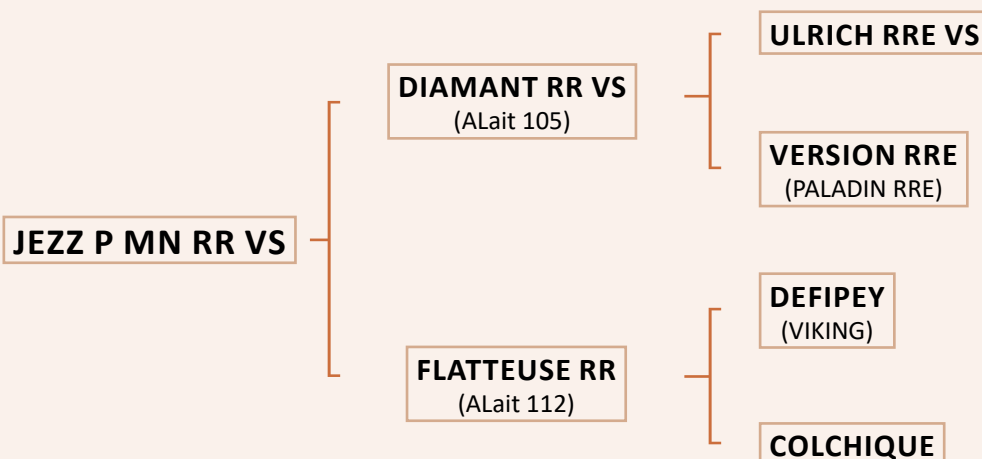

+ DE 180 VEAUX
NÉS AU 10 SEPT. 2023

LONGUEUR / RECTITUDE
APLOMBS / LONGÉVITÉ
BASSIN / LAIT
HÉTÉRO POLLED

LES + GÉNOMIQUES

CR 9 / DM 7 / DS 8 /
OP 8 / ALait 9 / AV 8

 Le vrai bon taureau de production, hétérozygote sans cornes ! D'une régularité rare malgré son âge, il est le taureau idéal pour produire d'excellentes femelles, volumineuses, très laitières et avec de gros bassins !

 *The real good production bull, hetero polled! Very regular and complete despite its age, it is the ideal bull to produce excellent females, voluminous, very dairy and with large tanks!*

 *¡El verdadero toro de producción, heterocigoto polled! De una regularidad rara a pesar de su edad, ¡es el toro ideal para producir excelentes hijas, voluminosas, muy lecheras y anchas de grupa!*

INFORMATIONS TECHNIQUES

INDEX IBOVAL 2023-01

IFNAIS	95
CRsev	111
DMsev	106
DSsev	109
AVEL	105
FOS	95
ISEVR	110
IVMAT	118

GÉNÉALOGIE

JEZZ P MN RR VS

SA PRODUCTION

JEZZ MN, 9 ans, chez son copropriétaire T. Ecalard (14).

Fille de JEZZ (Gaec Le Goadec - 22).

Fille de JEZZ (Gaec Le Goadec - 22).

Femelle issue d'une fille de JEZZ MN (Gaec Le Goadec - 22).

Fille de JEZZ (Gaec Scoul - 56).