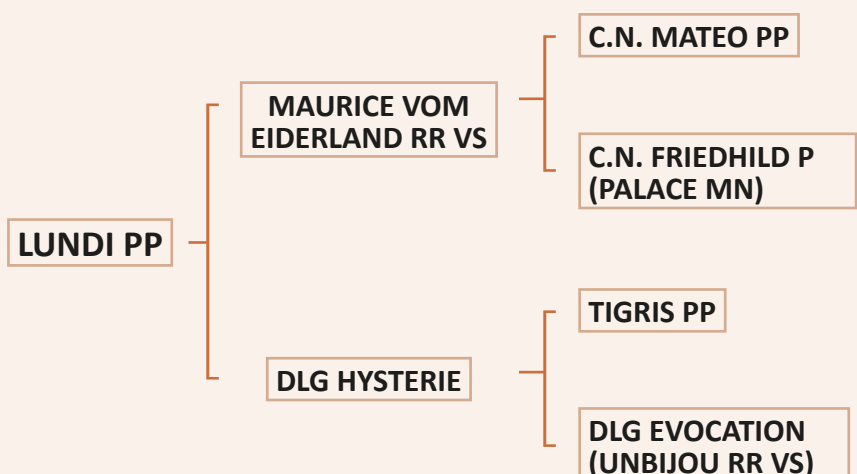

GÉNÉALOGIE