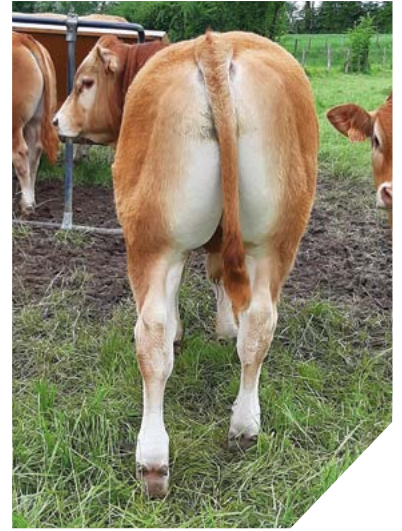

 *A real Polled homozygote bull, very thick on his loin and his hind quarter, with a wide platen and very good easy calving value. Milking value GEMBAL 2020 : 101.*

 *Un verdadero toro homozygótico, con mucha espesor en su lomo y su nalga, con una grupa ancha, y muy buenas facilidades de parto. Valor de leche GEMBAL 2020 : 101.*

## SA PRODUCTION

Génisse de l'année au  
Gaec du Mas (23).

Mâle de l'année à  
M. et P. Durh-Arendt (Luxembourg).

Mâle de l'année à  
l'Earl Lagautrière Jérôme (36).

Mâle de l'année présenté à Agrimax 2019 par M. et P. Durh-Arendt (Luxembourg),  
avec sa mère : championne européenne 2019.