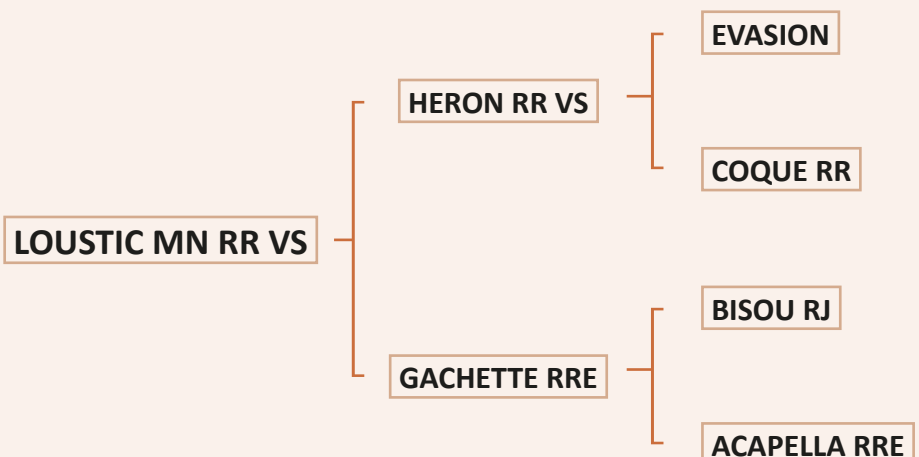

GÉNÉALOGIE