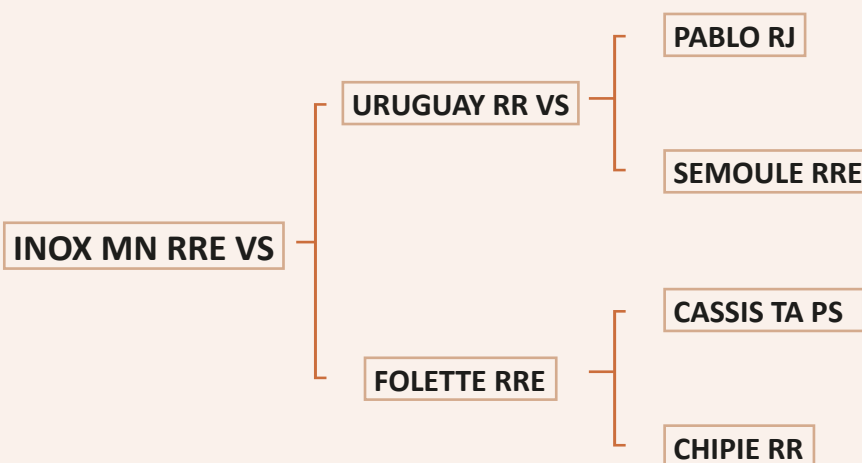

GÉNÉALOGIE