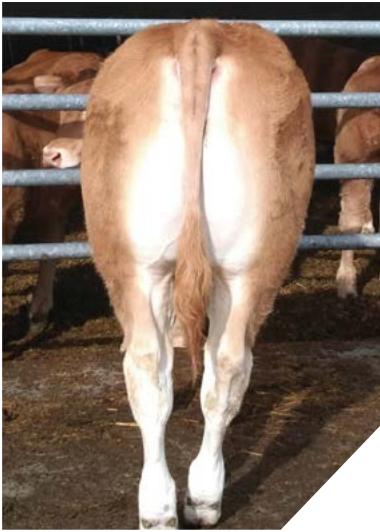

INOX MN RRE VS

SA PRODUCTION

à l'Earl Moulène (19) et chez Thierry Blanchet (23).

INOX MN au travail chez T. Blanchet (23).