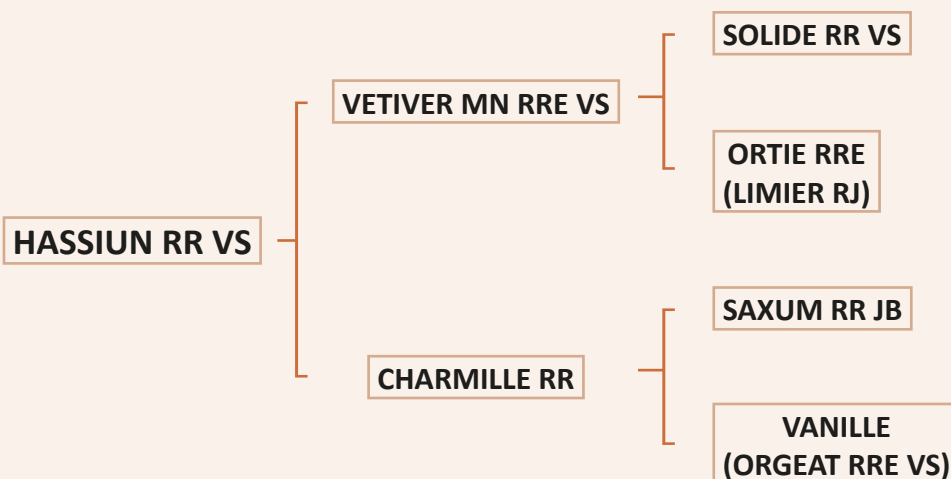

## LES + GÉNOMIQUES

FN 10+ / CR 8 / DM 8

FOS 10+ / ALait 6

 Des nuits tranquilles assurées, une production de broutards avec de la finesse d'os et de la conformation ainsi que des filles laitières et très complètes.

 *A real easy calving bull, with great shape, extremely fine bones and good maternal trades.*

 *La verdadera facilidad de parto, con muy buen espesor muscular, huesos finos y altas calidades maternales.*

# HASSIUN RR VS SA PRODUCTION

Mâle de 18 mois au Gaec Roulière (87).

Mâle de 18 mois au Gaec de la Roderie (19).

PAQUERETTE (Earl de la Pouille - 24),  
vente Grand Cru 2020.

Génisses gestantes à l'Earl Delage (19).

PRINCE (Gaec Sagne Lescure - 19), vente Grand Cru 2020.

Mâle de 15 mois à l'Earl de la Pouille (24).