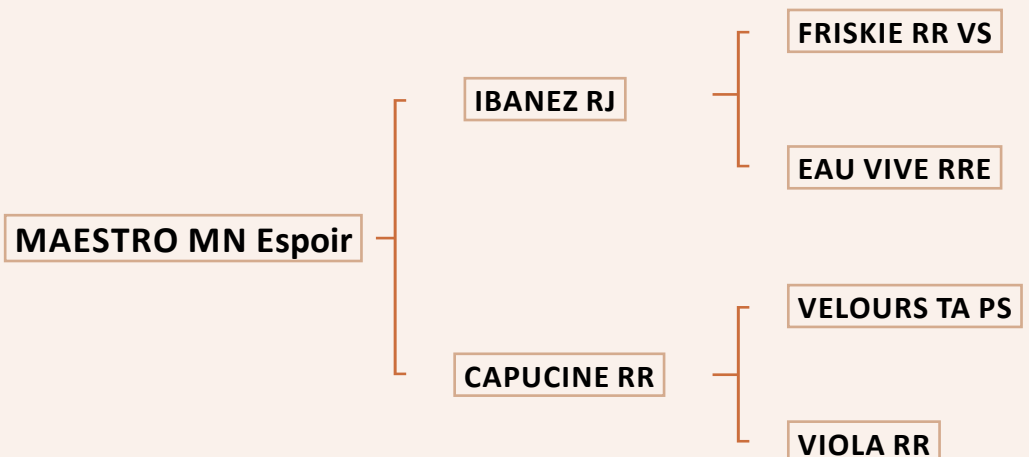

TOP PRICE Grand Cru 2020/ First progeny performed exceptionally well in Lanaud in June 2021

 *Toro potente y armonioso con muy buena finura de hueso, excelentes espesores musculares de espalda y de cuartos traseros y notables anchuras de grupa.*

GÉNÉALOGIE

MAESTRO MN Espoir

SA PRODUCTION

au Gaec Rolland (22)

Créalim
Vers le meilleur de la race

ROSCOF RJ vendu lors de la L4-2020 à Bon Florido (Portugal).

PHILIPPINE SR vendue lors de la L4-2020 à Bon Florido (Portugal).